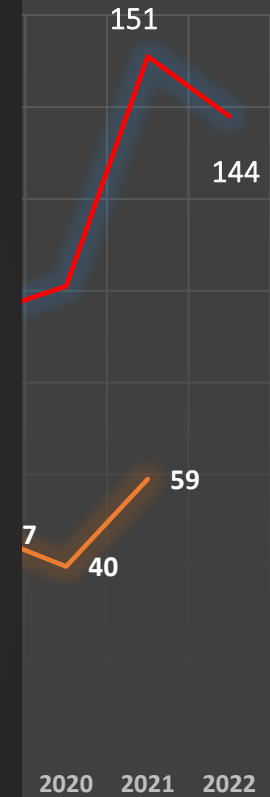

Neues Studium im Bereich

BAUEN, **L**ANDSCHAFT, **U**MWELT

studieren in MV.

BAUEN, **L**ANDSCHAFT, **U**MWELT studieren in MV.

Drei BLU-Standorte – ein gemeinsames Konzept

BLU-Studiengänge

BAUEN

- Bauingenieurwesen
 - B.Eng. Bauingenieurwesen (Neubrandenburg/Wismar)
 - B.Sc. Bauingenieurwesen (Rostock)
 - M.Eng. Bauingenieurwesen (Wismar)
 - M.Sc. Bauingenieurwesen (neu ab WS 2024/25) (Rostock)
- B.Eng. Technische Gebäudeplanung/ Smart Building Engineering (TGP/SBE) (Wismar)

Steigerung der Studienanfängerzahlen im Bauingenieurwesen in MV gegenüber 2020:

Immatrikulationen Bauingenieurwesen in MV

	NBG	HRO	HWI
Schnitt vor 2021	0	0	85
2021	14	41	96
2022	10	63	71
2023	15	47	64

Studienanfänger und Absolventen Bauingenieurwesen (ohne Master) in MV

— Studienanfänger BIW HS Wismar (ab 2021 MV)

— Absolventen Hochschule Wismar

Studierende Bachelor BIW an der HSW die das Studium abbrechen

Erfahren Sie mehr

Informationen unter

BLU - Flexibel Studieren in MV (blu-mv.de)