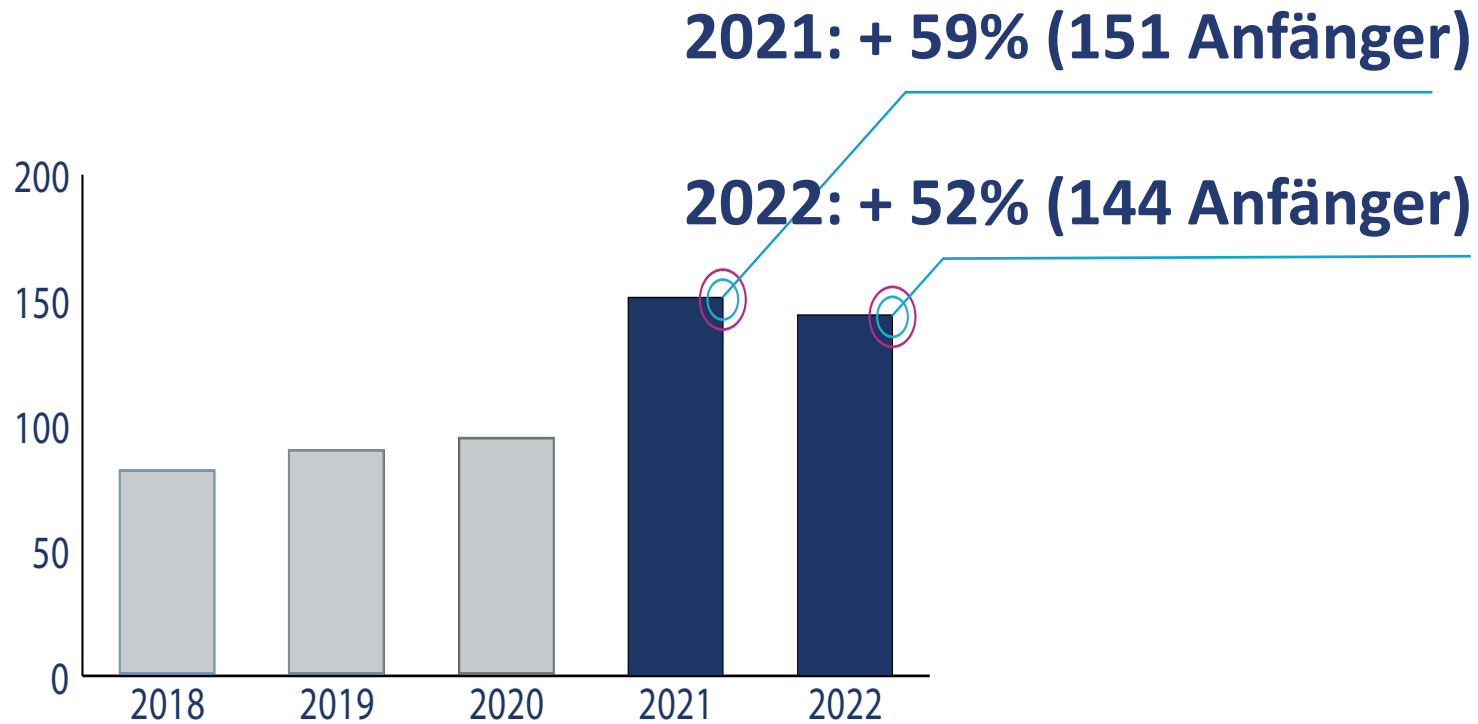

Steigerung der Studienanfängerzahlen im Bauingenieurwesen in MV gegenüber 2020:

Immatrikulationen Bauingenieurwesen in MV

	NBG	HRO	HWI
Schnitt vor 2021	0	0	85
2021	14	41	96
2022	10	63	71
2023	15	47	64